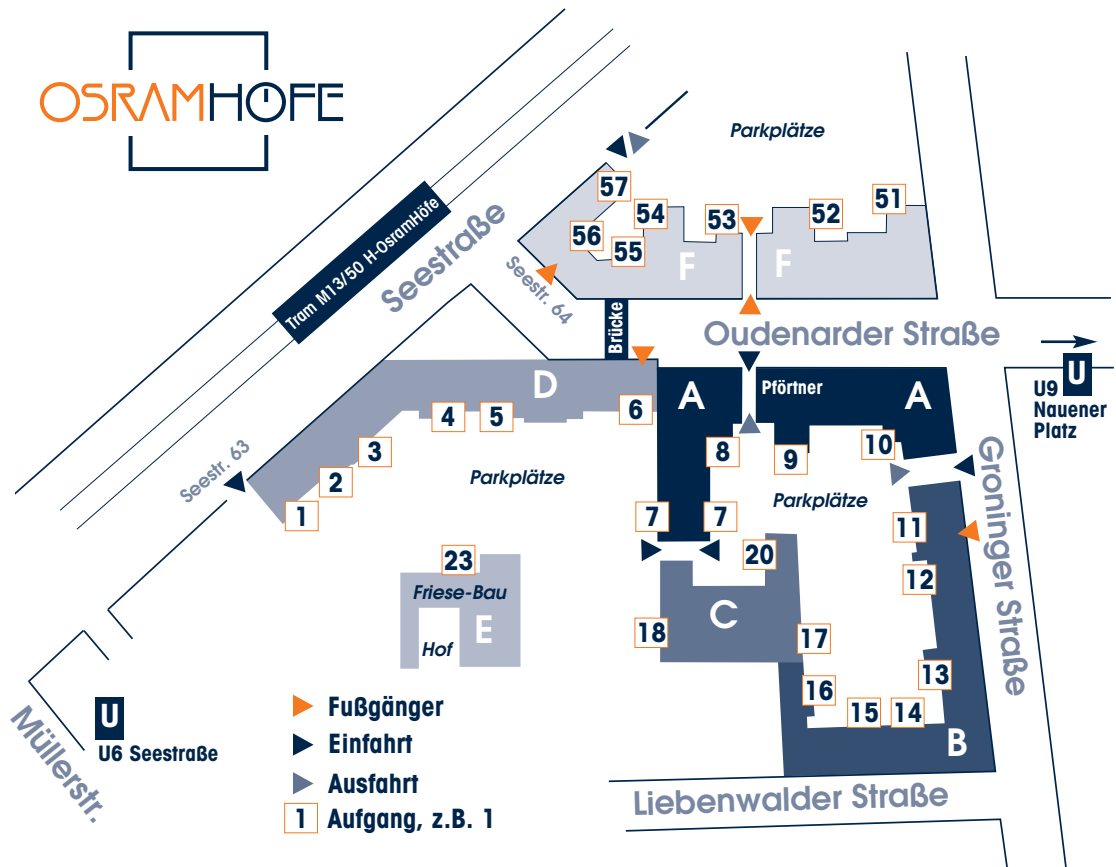

OSRAMHOFE

- ▶ Fußgänger
- ▶ Einfahrt
- ▶ Ausfahrt
- 1 Aufgang, z.B. 1

U
U6 Seestraße

U
U9
Nauener
Platz

Tram M13/50 H-OsramHofe

Seestraße

Parkplätze

Oudenarder Straße

Parkplätze

Parkplätze

Parkplätze

23
Friese-Bau
Hof

Groninger Straße

Liebenwalder Straße

Müllerstr.